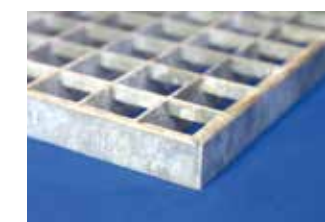

INDUSTRIEROOSTERS ZWAAR (1e maat is de draagstaaf lengte)

artikelnummer	afmeting	maaswijdte	hoogte x dikte
VLZT10001000	1000 x 1000	30 x 30	30 x 3
VLZT10001500	1000 x 1500	30 x 30	30 x 3
VLZT30001000	3000 x 1000	30 x 30	30 x 3