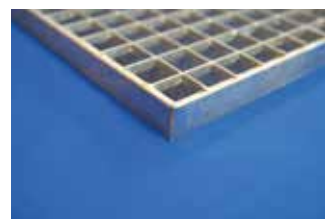

Heeft u een rooster met een afwijkende maat nodig die niet in de catalogus staat? Vraag onze verkopers naar de mogelijkheden.

VLOERROOSTERS (1e maat is de draagstaaf lengte)

artikelnummer	afmeting	maaswijdte	hoogte x dikte
VLRT02001000	200 x 1000	30 x 30	25 x 2
VLRT03000600	300 x 600	30 x 30	25 x 2
VLRT03001000	300 x 1000	30 x 30	25 x 2
VLRT04000600	400 x 600	30 x 30	25 x 2
VLRT04000700	400 x 700	30 x 30	25 x 2
VLRT04000800	400 x 800	30 x 30	25 x 2
VLRT04001000	400 x 1000	30 x 30	25 x 2
VLRT05000700	500 x 700	30 x 30	25 x 2
VLRT05000800	500 x 800	30 x 30	25 x 2
VLRT05000900	500 x 900	30 x 30	25 x 2
VLRT05001000	500 x 1000	30 x 30	25 x 2
VLRT06000600	600 x 600	30 x 30	25 x 2
VLRT06000800	600 x 800	30 x 30	25 x 2
VLRT06000900	600 x 900	30 x 30	25 x 2
VLRT06001000	600 x 1000	30 x 30	25 x 2
VLRT06001200	600 x 1200	30 x 30	25 x 2
VLRT07000500	700 x 500	30 x 30	25 x 2
VLRT07001000	700 x 1000	30 x 30	25 x 2
VLRT08000600	800 x 600	30 x 30	25 x 2
VLRT08000800	800 x 800	30 x 30	25 x 2
VLRT08001000	800 x 1000	30 x 30	25 x 2
VLRT09001000	900 x 1000	30 x 30	25 x 2
VLRT10000500	1000 x 500	30 x 30	25 x 2
VLRT10000600	1000 x 600	30 x 30	25 x 2
VLRT10000800	1000 x 800	30 x 30	25 x 2
VLRT10001000	1000 x 1000	30 x 30	25 x 2
VLRT10001200	1000 x 1200	30 x 30	25 x 2